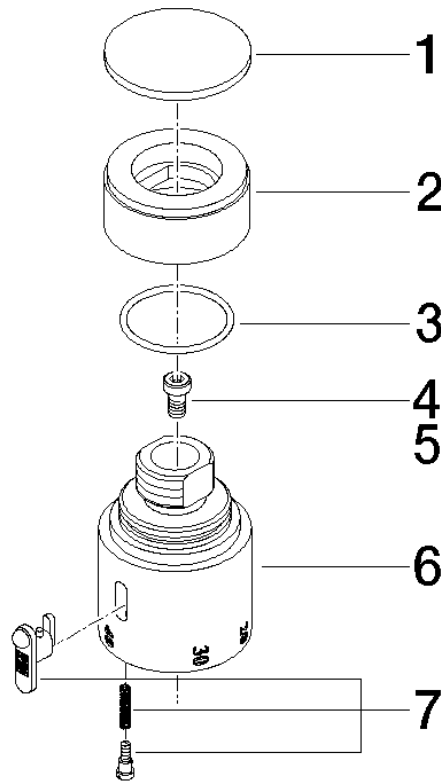

11 420 220

	Platine	11 420 220-08
	Chrome	11 420 220-00
	Platine brossé	11 420 220-06
	Laiton (Or 23cts)	11 420 220-09

11 420 220

11 420 220

Les pièces pour les
autres finitions
peuvent être
trouvées ici : Chrome

Liste des pièces de rechange

N°	Article Numéro	Désignation	Fréquence de montage	Délai de livraison
3	09 14 10 040 90	joint	1	2
4	90 30 30 027 00 90	vis	1	2
5	09 30 33 004 90	vis	1	2
7	90 21 33 020 00 90	poignée	1	2